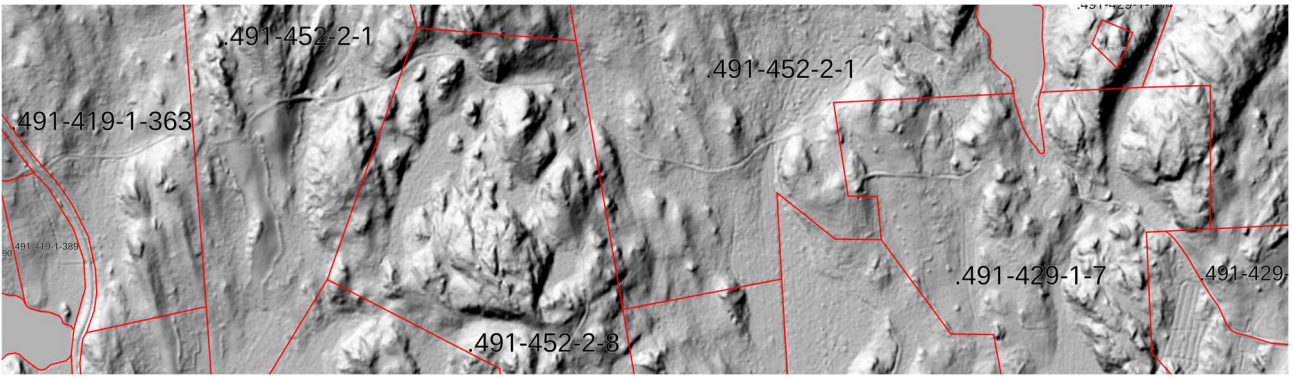

Lastauspaikkamahdollisuuksia vihreällä

Kohdeliedot

Maaperä 1:20 000

FEATUREINFOCOLLECTION - LAYER NAME: 'MAAPERÄ_20K'

OBJECTID	Pintamaalaji	Pohjamaalaji	Shape	SHAPE_Length	SHAPE_Area
530416	Kalliomaa (Ka) RT	Kalliomaa (Ka) RT	Polygon	3190,866831	252114,045912

Kallioperä