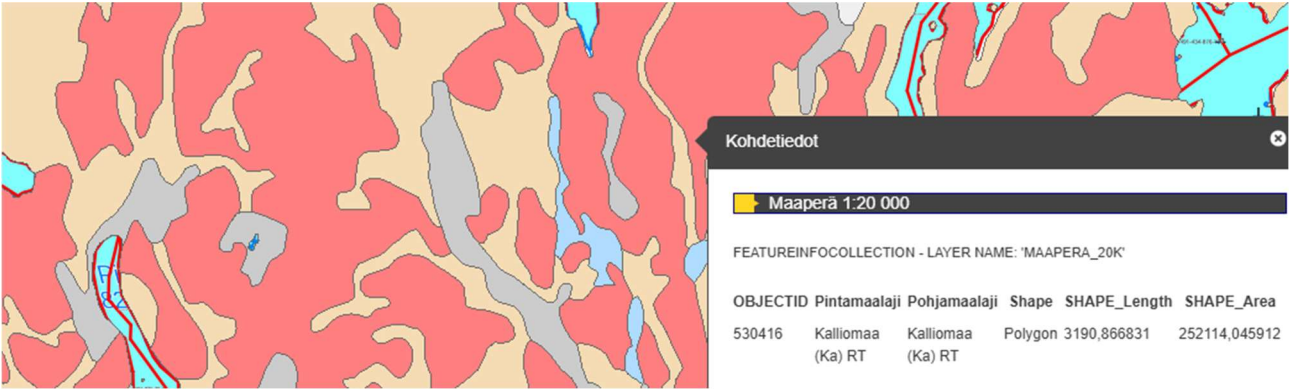

Lastauspaikkamahdollisuuksia vihreällä

Kohdeliedot

Maaperä 1:20 000

FEATUREINFOCOLLECTION - LAYER NAME: 'MAAPERÄ_20K'

OBJECTID	Pintamaalaji	Pohjamaalaji	Shape	SHAPE_Length	SHAPE_Area
530416	Kalliomaa (Ka) RT	Kalliomaa (Ka) RT	Polygon	3190,866831	252114,045912

Kallioperä